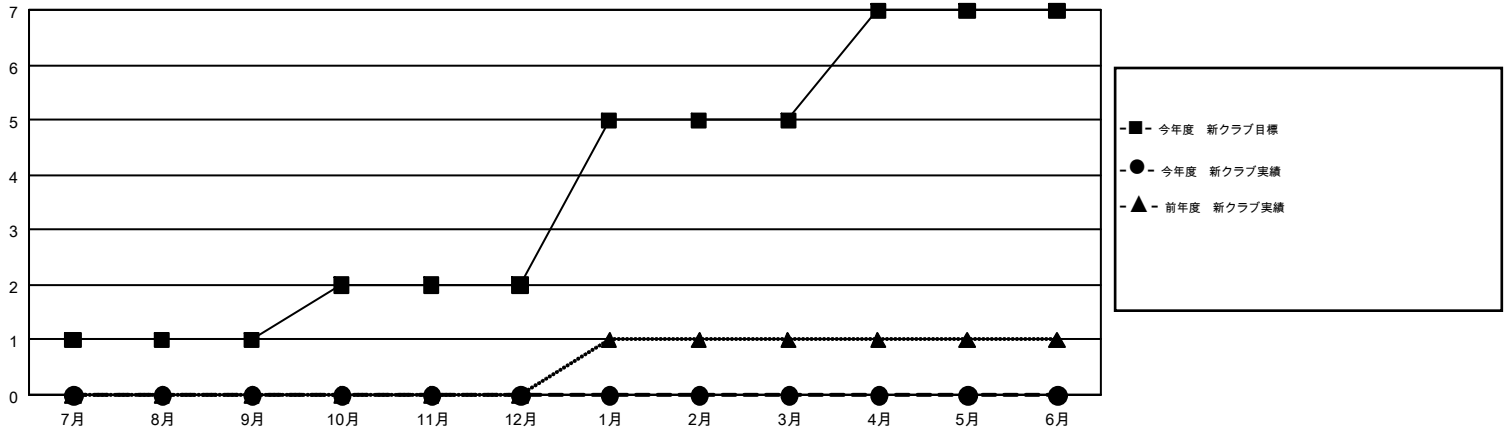

GMT MONTHLY MEMBERSHIP PROGRESS REPORT

Results as of: 12/31/2017

Multiple District 330

LOCATION: JAPAN

GMT: MASAYOSHI MARUYAMA, YASUHISA NAKAMURA

GMT会則地域 5

クラブ				名			
結果: 2017-2018				結果: 2017-2018			
四半期	新クラブ目標	新クラブ	解散クラブ	四半期	会員純増目標	会員増強実績	退会者(転籍を含む)実際
7月/8月/9月	1	0	0	7月/8月/9月	205	372	268
10月/11月/12月	1	0	1	10月/11月/12月	265	200	250
1月/2月/3月	3	0	0	1月/2月/3月	240	0	0
4月/5月/6月	2	0	0	4月/5月/6月	200	0	0

新クラブ目標及び実績累計

会員目標及び実績累計

解散クラブ: 1	226 CLUBS OF 447 一名以上の新会員を登録	男女別 男性 10,128 (78.06%) 女性 2,847 (21.94%)
退会者 物故会員 54 クラブ解散 40 その他 424 合計 518	会員累計データを見るには、ここをクリック	世帯主/家族会員合計 4,143 国際会費半額の家族会員 2,532