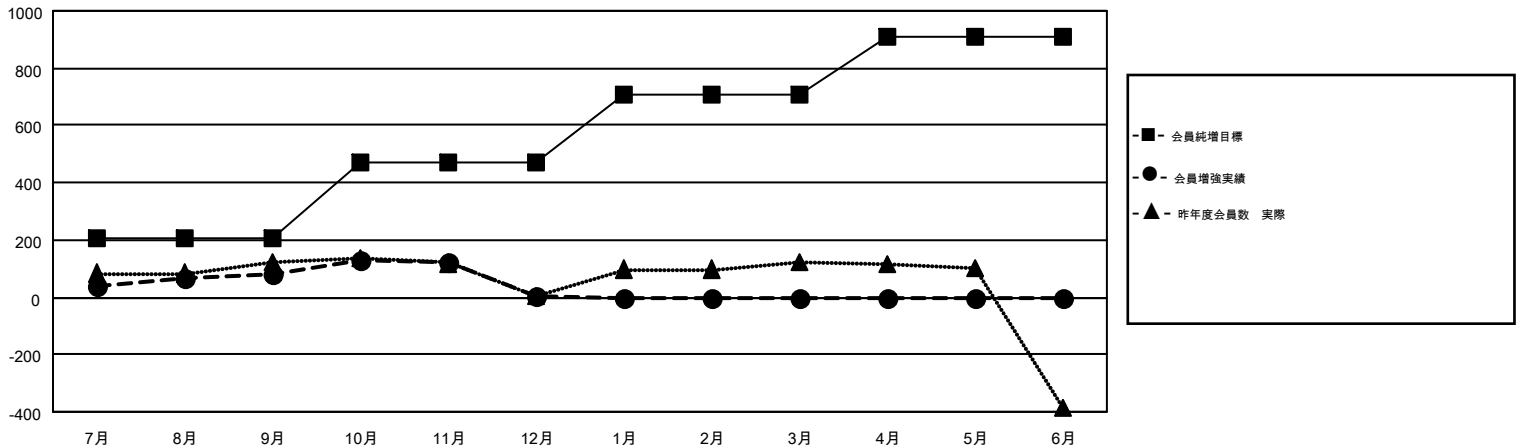

GMT MONTHLY MEMBERSHIP PROGRESS REPORT

Results as of: 12/31/2017

Multiple District 330

LOCATION: JAPAN

GMT: MASAYOSHI MARUYAMA, YASUHISA NAKAMURA

GMT会則地域 5

クラブ				名			
結果: 2017-2018				結果: 2017-2018			
四半期	新クラブ目標	新クラブ	解散クラブ	四半期	会員純増目標	会員増強実績	退会者(転籍を含む)実際
7月/8月/9月	1	0	0	7月/8月/9月	205	372	268
10月/11月/12月	1	0	1	10月/11月/12月	265	200	250
1月/2月/3月	3	0	0	1月/2月/3月	240	0	0
4月/5月/6月	2	0	0	4月/5月/6月	200	0	0

新クラブ目標及び実績累計

会員目標及び実績累計

解散クラブ: 1	226 CLUBS OF 447 一名以上の新会員を登録	男女別 男性 10,128 (78.06%) 女性 2,847 (21.94%)
退会者 物故会員 54 クラブ解散 40 その他 424 合計 518	会員累計データを見るには、ここをクリック	世帯主/家族会員合計 4,143 国際会費半額の家族会員 2,532